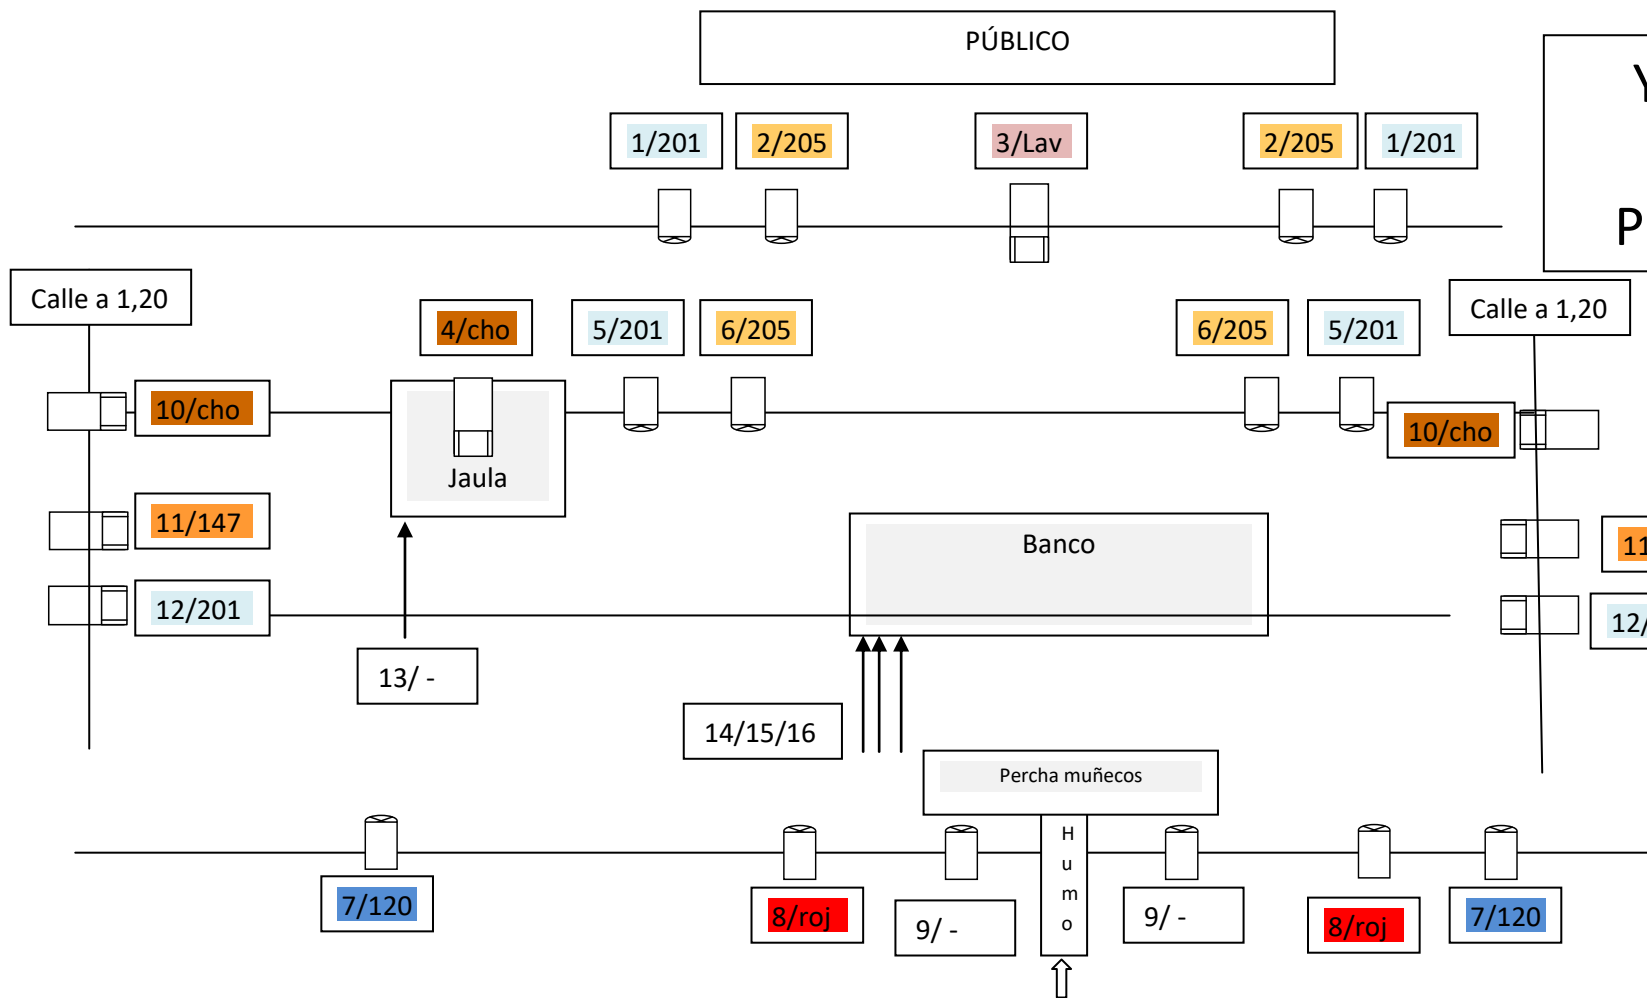

Y los sueños,  
sueños son  
Plano de luces

LEYENDA

	Fresnel
	PC
	Recorte
	Línea a Dimmer
	Línea directa

Canales

1- General noche	9- Blanco batalla
2 General Día	10- Calle Jaula
3- Recorte León	11- Calle cálida banco
4- Cenital jaula	12- Calle fría banco
5- Cenital noche	13- Luz jaula
6- Cenital día	14- Banco día
7- contra noche	15- Banco noche
8- Rojo batalla	16- Farol

Escenas

1-Inicio: general-farol-banco	5- Banco día+calle día+general día
2- Noche: general noche-banco noche+ calle fría	6- jaula/general noche/
3- +Jaula	7- +León
4-Guante: General Día	8- Batalla: contras rojos-blancos+calle
5-Rey: Banco noche-general noche- farol- calle fría	9- General final
4- +jaula	