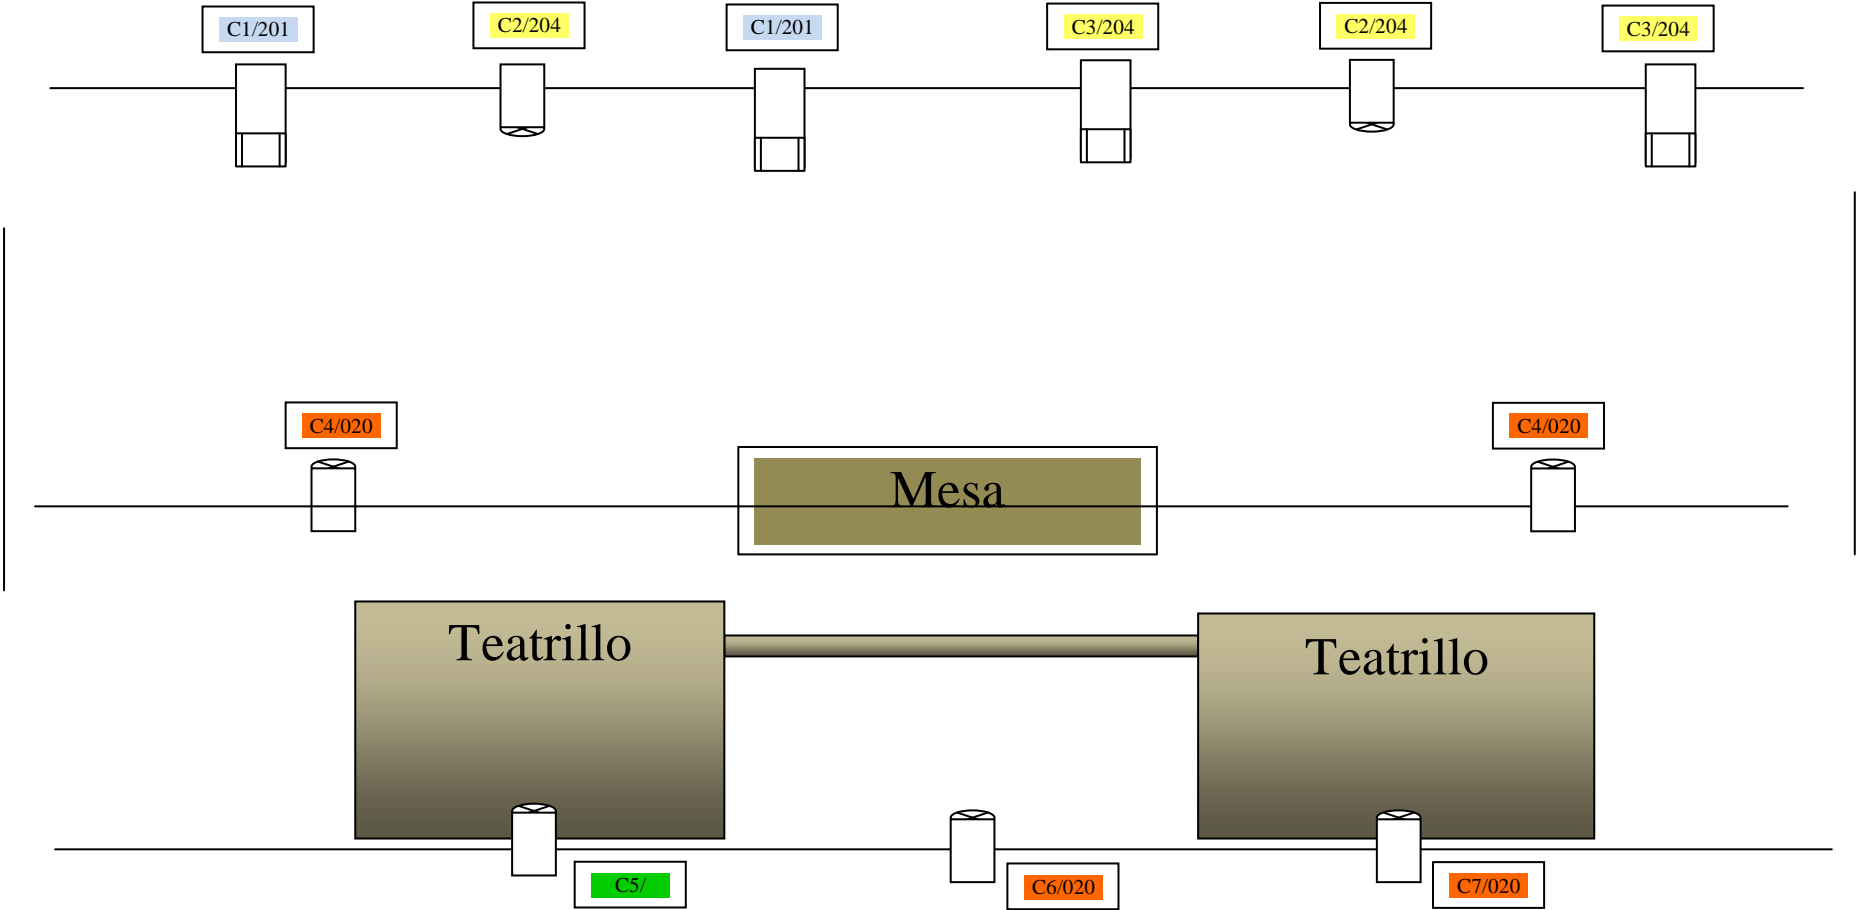

Público

LEYENDA	
	Fresnel
	PC
	Recorte

CANALES			
1	Bosque-teatrillo izq.	6	Contra - Mesa
2	Mesa	7	PC Contra - Sastre
3	Sastrería-teatrillo dcha		
4	Calle Alta Mesa		
5	Contra Bosque		

ESCENAS - CANALES					
1	Presentación	2	4	6	
2	Sastrería	3	7		
3	En Camino	2	4	6	
4	Bosque	1	5		
5	Casa Gigante	3	7		
6	Princesa	2	4	6	
7	Unicornio	1	5		
8	Final	2	4	6	